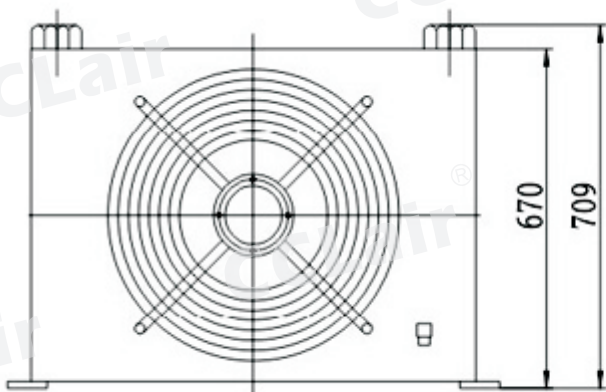

AH2431T系列风冷却器

技术参数

| | |
|------|------------------------|
| 型号 | AH 2431T-CA |
| 流量 | 450 L/min |
| 工作压力 | ≤2MPA |
| 风扇功率 | 700 W |
| 风扇电压 | AC220V/380V/ 50HZ/60HZ |

外形尺寸

AH3818T系列风冷却器

技术参数

| | |
|------|------------------------|
| 型号 | AH 3818T-CA |
| 流量 | 600 L/min |
| 工作压力 | ≤2MPA |
| 风扇功率 | 1415 W |
| 风扇电压 | AC220V/380V/ 50HZ/60HZ |

外形尺寸