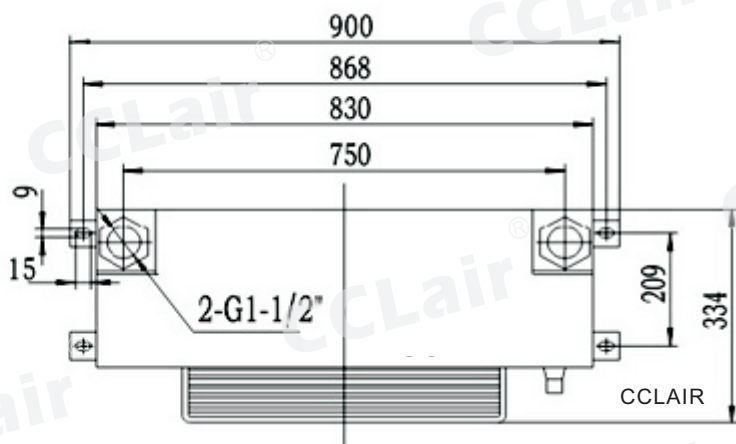

AH2431T系列风冷却器

技术参数

| | |
|------|------------------------|
| 型号 | AH 2431T-CA |
| 流量 | 450 L/min |
| 工作压力 | ≤2MPA |
| 风扇功率 | 700 W |
| 风扇电压 | AC220V/380V/ 50HZ/60HZ |

外形尺寸

AH3818T系列风冷却器

技术参数

| | |
|------|------------------------|
| 型号 | AH 3818T-CA |
| 流量 | 600 L/min |
| 工作压力 | ≤2MPA |
| 风扇功率 | 1415 W |
| 风扇电压 | AC220V/380V/ 50HZ/60HZ |

外形尺寸