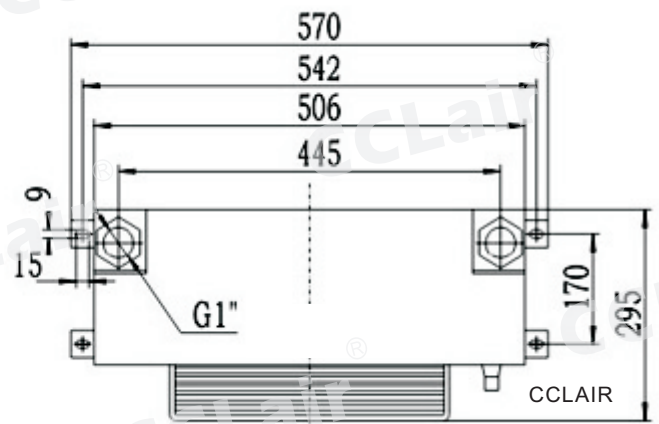

AH1417T系列风冷却器

技术参数

型号	AH 1417T-CA
流量	15 0L/min
工作压力	≤2MPA
风扇功率	130 W
风扇电压	AC220V/380V/ 50HZ/60HZ

外形尺寸

AH1470T系列风冷却器

技术参数

型号	AH 1470T-CA
流量	200 L/min
工作压力	≤2MPA
风扇功率	130 W
风扇电压	AC220V/380V/ 50HZ/60HZ

外形尺寸