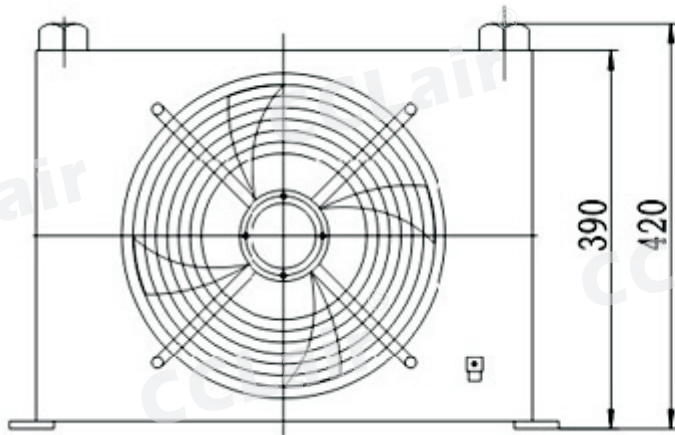

AH1417T系列风冷却器

技术参数

型号	AH 1417T-CA
流量	15 0L/min
工作压力	≤2MPA
风扇功率	130 W
风扇电压	AC220V/380V/ 50HZ/60HZ

外形尺寸

AH1470T系列风冷却器

技术参数

型号	AH 1470T-CA
流量	200 L/min
工作压力	≤2MPA
风扇功率	130 W
风扇电压	AC220V/380V/ 50HZ/60HZ

外形尺寸