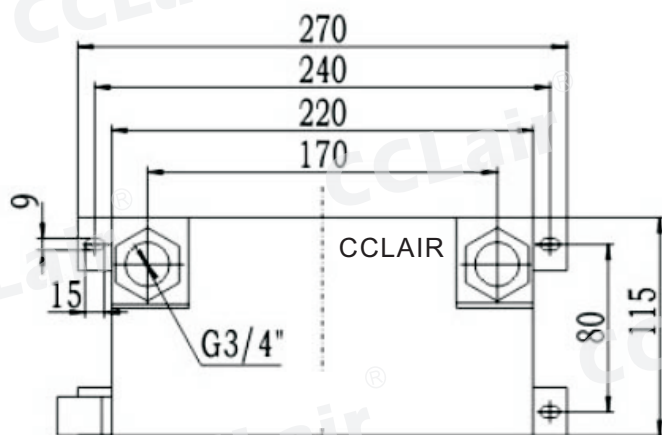

AH0607T系列风冷却器

技术参数	
型号	AH0607T-CA
流量	20L/min
工作压力	≤ 2MPa
风扇功率	30W
风扇电压	AC110V/AC220V/380V/12V/24V

外形尺寸

AH0608T系列风冷却器

技术参数	
型号	AH0608T-CA
流量	60L/min
工作压力	≤ 2MPa
风扇功率	30W
风扇电压	AC110V/AC220V/380V/12V/24V

外形尺寸