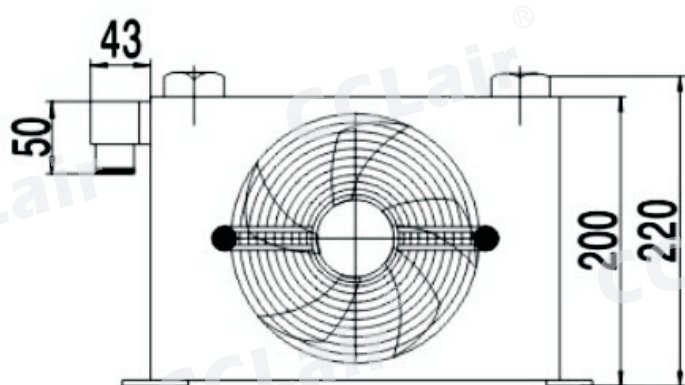

AH0607T系列风冷却器

技术参数	
型号	AH0607T-CA
流量	20L/min
工作压力	≤ 2MPa
风扇功率	30W
风扇电压	AC110V/AC220V/380V/12V/24V

外形尺寸

AH0608T系列风冷却器

技术参数	
型号	AH0608T-CA
流量	60L/min
工作压力	≤ 2MPa
风扇功率	30W
风扇电压	AC110V/AC220V/380V/12V/24V

外形尺寸