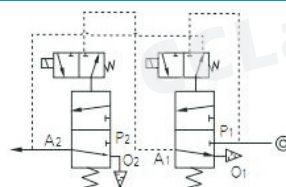

DF3正联锁型电磁阀

符号

订购码

DF3	-	20	W
正联锁电磁阀		公称通径 20:G3/4 25:G1 32:G1 1/4 40:G1 1/2 50:G2	无锡型

技术参数

流量 (m ³ /h)	30
有效截面积S值 (mm ²)	190
联锁阀额定工作压力 (MPa)	0.2-0.6
电磁阀工作电压 (V)	AC: 220, 110, 36, DC: 110, 24
电磁铁工作电压为额定电压的85-105%时可可靠工作。	
联锁阀延时性能 (秒)	≥0.02
工作温度 (°C)	5-50
工作介质	经净化并含有油雾的气体
联锁阀工作寿命 (万次)	150

外形尺寸