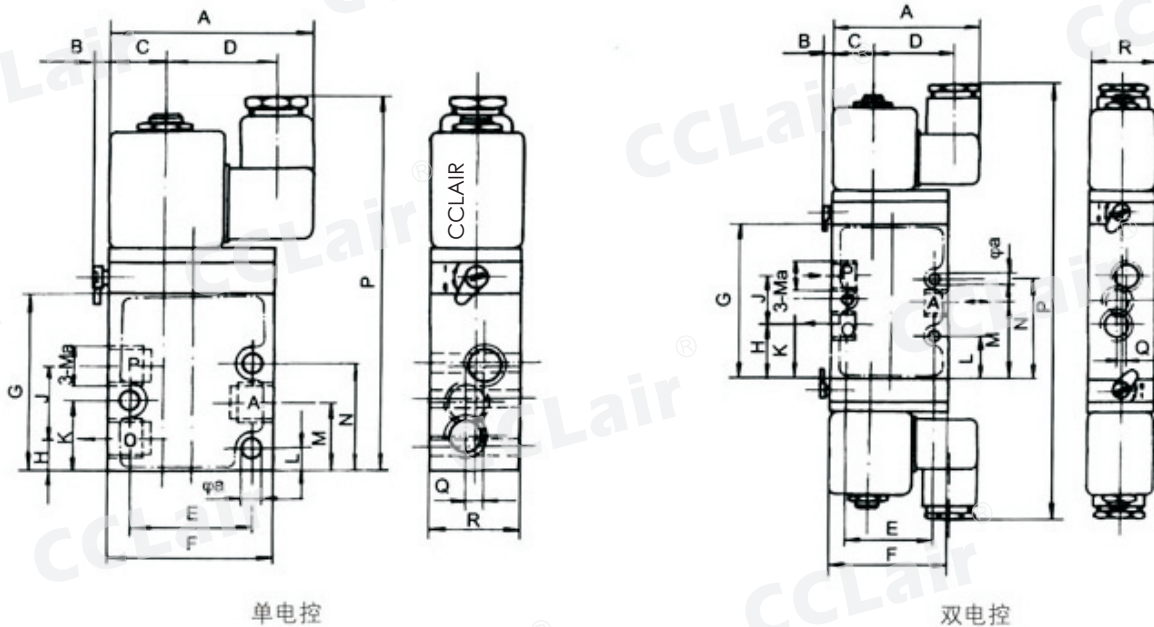

8020系列二位三通电磁阀

符号

订购码

802	0	750
系列代码	控制方式	口径
二位三通 滑柱式电磁阀	0:单电 1:双电 2:常通	750:6mm 850:12mm 950:12mm

技术参数

	8020750	8020850	8022750	8022850	8021750	8021950
控制方式	单控常断式		单控常通式		双控式	
口径 (mm)	6	12	6	12	6	12
接管	G1/4"	G1/2"	G1/4"	G1/2"	G1/4"	G1/2"
配用电磁线圈	0200, 0201, 0270, 2071					
工作压力 (Mpa)	0.20-1.00					
Kv 值 (m³/h)	≥ 1.2	≥ 3.0	≥ 1.2	≥ 3.0	≥ 1.2	≥ 3.0
工作电压	DC24V, DC110V, AC36V, AC110V, AC220V					

外形尺寸

型号	Ma	φa	A	B	C	D	E	F	G	H	J	K	L	M	N	P	Q	R
8020750	8022750	G1/4"	3-5.5	68	5	36	41	55	59	11	24	24.5	7.5	23	34.5	123	5	30
8020850	8022850	G1/2"	2-7		23.5		46	65	87	29	33	77.5	31.5	50	-	151	-	35
8020750	G1/4"	3-5.5	18.5		41		55	74	25	24	38.5	21.5	37	48.5	202	5	30	
8021950	G1/2"	2-7	23.5		46		65	83	33	73.5	27.5	44	-	211	-	35		