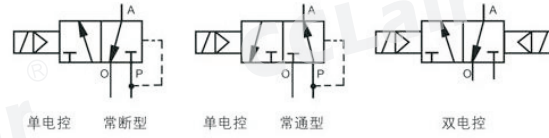

8020系列二位三通电磁阀

符号

订购码

802	0	750
系列代码	控制方式	口径
二位三通 滑柱式电磁阀	0:单电 1:双电 2:常通	750:6mm 850:12mm 950:12mm

技术参数

	8020750	8020850	8022750	8022850	8021750	8021950
控制方式	单控常断式		单控常通式		双控式	
口径 (mm)	6	12	6	12	6	12
接管	G1/4"	G1/2"	G1/4"	G1/2"	G1/4"	G1/2"
配用电磁线圈	0200, 0201, 0270, 2071					
工作压力 (Mpa)	0.20-1.00					
Kv 值 (m³/h)	≥ 1.2	≥ 3.0	≥ 1.2	≥ 3.0	≥ 1.2	≥ 3.0
工作电压	DC24V, DC110V, AC36V, AC110V, AC220V					

外形尺寸

型号	Ma	φa	A	B	C	D	E	F	G	H	J	K	L	M	N	P	Q	R
8020750	8022750	G1/4"	3-5.5	68	5	36	41	55	59	11	24	24.5	7.5	23	34.5	123	5	30
8020850	8022850	G1/2"	2-7		23.5		46	65	87	29	33	77.5	31.5	50	-	151	-	35
8020750	G1/4"	3-5.5	18.5		41		55	74	25	24	38.5	21.5	37	48.5	202	5	30	
8021950	G1/2"	2-7	23.5		46		65	83	33	73.5	27.5	44	-	211	-	35		