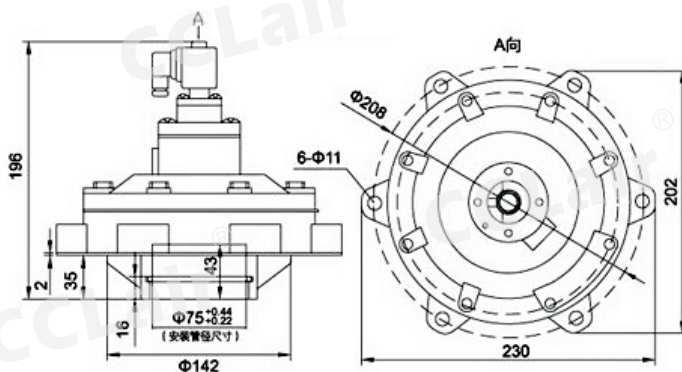

YMF系列淹没式脉冲阀

订购码

YMF	-	Q	-	50	-	GB	-	AC220V
系列代号		Q: 气控式 空白: 电磁式		口径 50: G2" 62: G2 1/2" 76: G3" 102: G4"		GB: 防爆 空白: 普通		电压 见下表

性能参数

工作压力	0.2~0.6Mpa
工作介质	清洁空气
电压	DC24V AC220V AC110V
电流	0.8A 0.23A
使用环境	温度: -25℃~+55℃, 空气的相对湿度不超过85%
膜片寿命	喷吹100万次或三年

外形尺寸

YMF-50

YMF-62

YMF-76

YMF-102