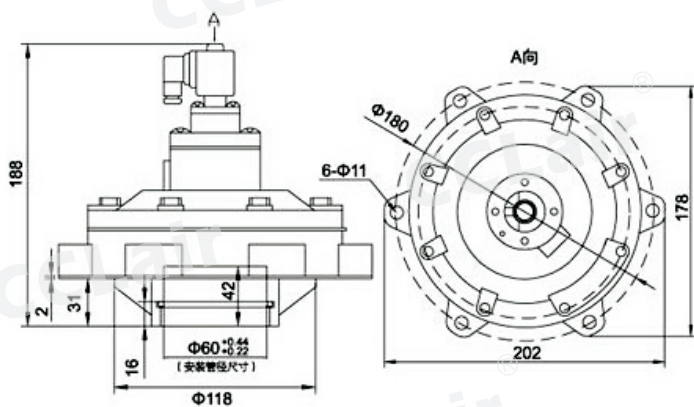

YMF系列淹没式脉冲阀

订购码

YMF	-	Q	-	50	-	GB	-	AC220V
系列代号		Q: 气控式 空白: 电磁式		口径 50: G2" 62: G2 1/2" 76: G3" 102: G4"		GB: 防爆 空白: 普通		电压 见下表

性能参数

工作压力	0.2~0.6Mpa
工作介质	清洁空气
电压	DC24V AC220V AC110V
电流	0.8A 0.23A
使用环境	温度: -25℃~+55℃, 空气的相对湿度不超过85%
膜片寿命	喷吹100万次或三年

外形尺寸

YMF-50

YMF-62

YMF-76

YMF-102