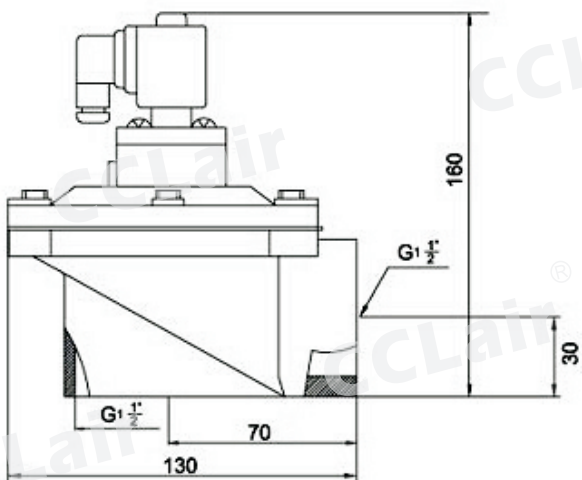

AMF系列直角式脉冲阀

订购码

AMF	-	Q	-	25	-	GB	-	AC220V
系列代号		Q: 气控式 空白: 电磁式		口径 20: G3/4" 25: G1" 40: G1 1/2" 65: G2 1/2"		GB: 防爆 空白: 普通		电压 见下表

性能参数

工作压力	0.4~0.6Mpa
工作介质	清洁空气
电压	DC24V AC220V AC110V
电流	0.8A 0.23A
使用环境	温度: -25℃~+55℃, 空气的相对湿度不超过85%
膜片寿命	喷吹100万次或三年

外形尺寸

AMF-20

AMF-25

AMF-40

AMF-65