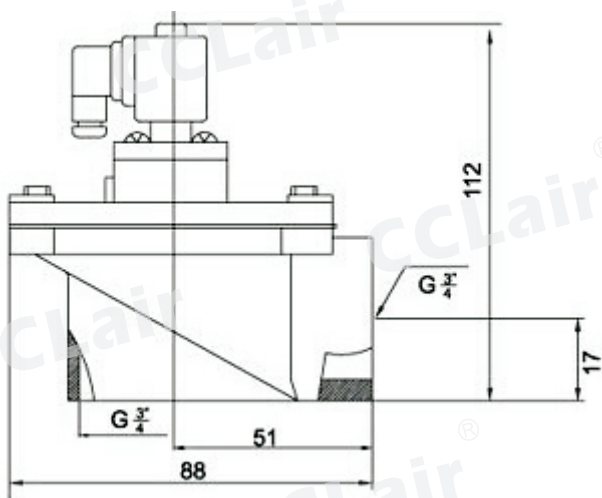

AMF系列直角式脉冲阀

订购码

AMF	-	Q	-	25	-	GB	-	AC220V
系列代号		Q: 气控式 空白: 电磁式		口径 20: G3/4" 25: G1" 40: G1 1/2" 65: G2 1/2"		GB: 防爆 空白: 普通		电压 见下表

性能参数

工作压力	0.4~0.6Mpa
工作介质	清洁空气
电压	DC24V AC220V AC110V
电流	0.8A 0.23A
使用环境	温度: -25℃~+55℃, 空气的相对湿度不超过85%
膜片寿命	喷吹100万次或三年

外形尺寸

AMF-20

AMF-25

AMF-40

AMF-65