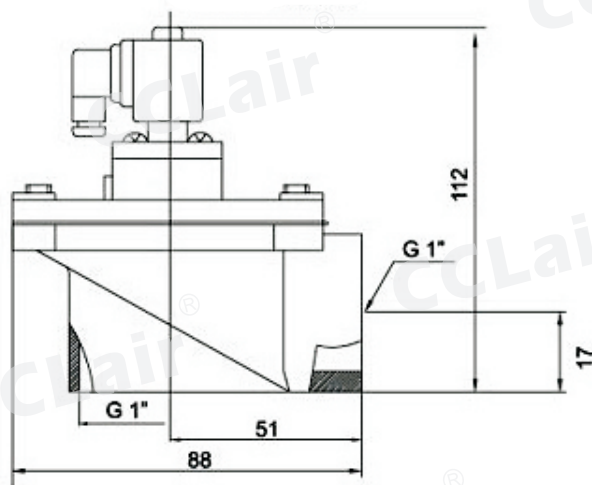

AMF系列直角式脉冲阀

订购码

AMF	-	Q	-	25	-	GB	-	AC220V
系列代号		Q: 气控式 空白: 电磁式		口径 20: G3/4" 25: G1" 40: G1 1/2" 65: G2 1/2"		GB: 防爆 空白: 普通		电压 见下表

性能参数

工作压力	0.4~0.6Mpa
工作介质	清洁空气
电压	DC24V AC220V AC110V
电流	0.8A 0.23A
使用环境	温度: -25℃~+55℃, 空气的相对湿度不超过85%
膜片寿命	喷吹100万次或三年

外形尺寸

AMF-20

AMF-25

AMF-40

AMF-65